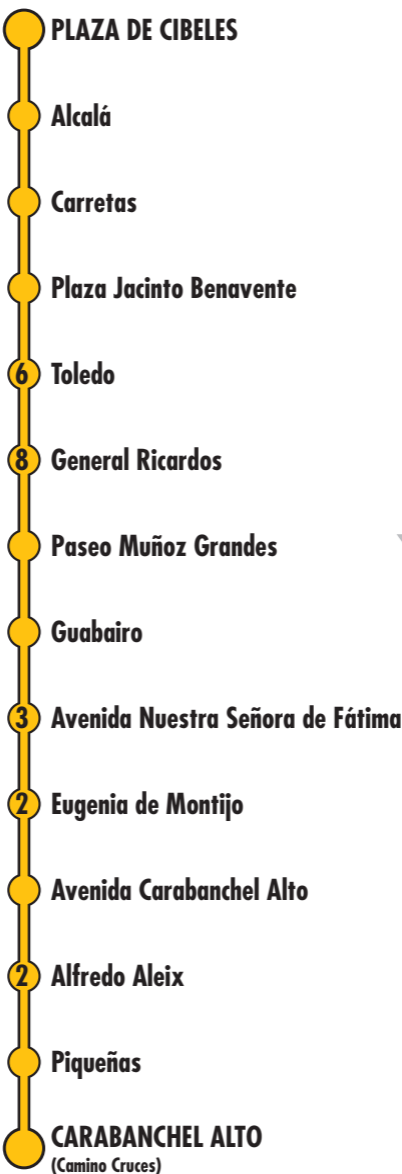

# N17 Plaza de Cibeles Carabanchel Alto

Fecha de actualización: Diciembre 2002

**3** Número de paradas en la calle o vía indicada

Terminales Bus Nocturno

Usted está aquí

## Horas de salida desde Plaza de Cibeles

## Horas de salida desde Carabanchel Alto